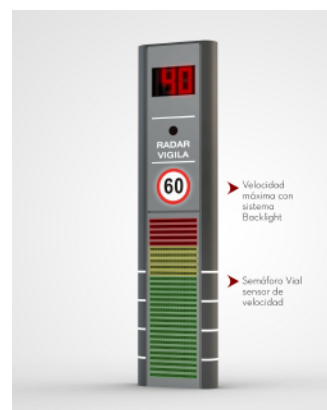

Nuevo Modelo TÓTEM de Radar ahora con doble sistema de Lectura:

Digital, para la tradicional lectura numérica y analógica que muestra con Luces la advertencia de límite de velocidad.

Cartel Boulevard

Brillo: >8000 NIT

Area Grafica Full Color: 4,00 x 1,00 m + de 1000 millones de colores.

Trailer para Vialidad

(Equipo móvil con pantalla led)

Brillo: >8000 NIT

Resolución: 32.768 pixeles

Tamaño Total: 3,00 x 1,00 x 0,30 m (customizable)

Area Grafica Full Color: 2,00 x 1,00 m+ de 1000 millones de colores.

Tótem con Indicador de Velocidad

Medidas: 1,00 x 4,50 x 0,40 (customizable)

contacto@grupolmh.com
Centro de logistica Lima
Tel.: +511640-5181
www.grupolmh.com