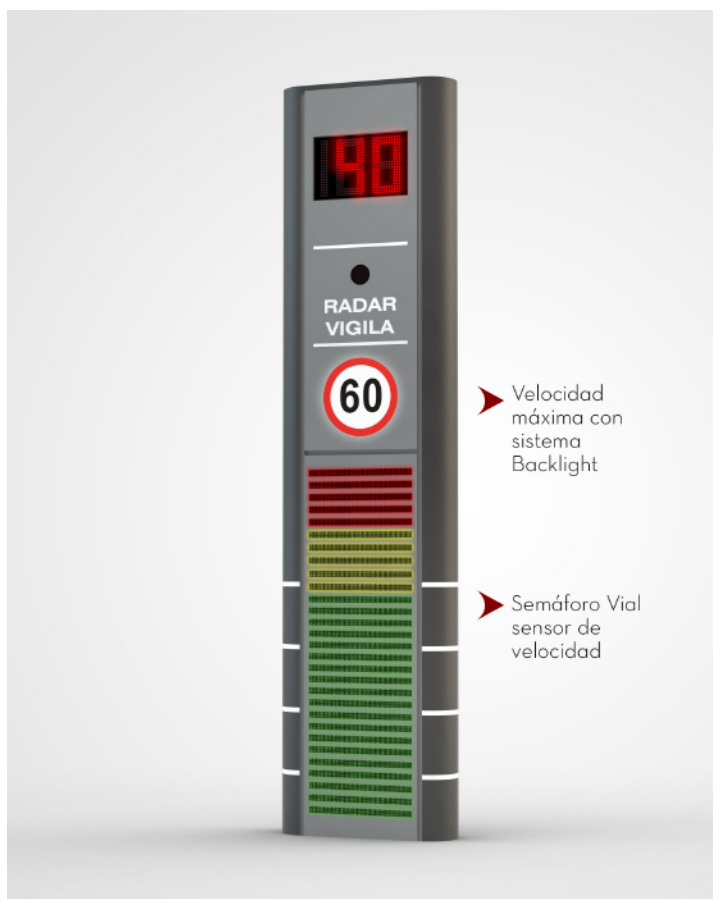

GRUPO LMH

desarrollo perdurable

Radars y VMS

Proteja los accesos a su ciudad, las áreas de escolares y todo espacio de movilidad del peatón con Radars Preventivos y Carteles de Mensajería Variable. Ubíquelos en las cercanías de los colegios o áreas de juego y paseos de los niños y haga respetar sus límites de velocidad.

Nuevo Modelo TÓTEM de Radar ahora con doble sistema de Lectura:

Digital, para la tradicional lectura numérica y analógica que muestra con Luces la advertencia de límite de velocidad.

Cartel Boulevard

Brillo: >8000 NIT

Resolución: 65.536 pixeles

Tamaño Total: 4,50 x 1,00 x 0,30 m

Area Grafica Full Color: 4,00 x 1,00 m + de 1000 millones de colores.

Cartel Bandera

Brillo: >8000 NIT

Resolución: 65.536 pixeles

Tamaño Total: 4,50 x 1,00 x 0,30 m

Area Grafica Full Color: 4,00 x 1,00 m + de 1000 millones de colores.

Trailer para Vialidad

(Equipo móvil con pantalla led)

Brillo: >8000 NIT

Resolución: 32.768 pixeles

Tamaño Total: 3,00 x 1,00 x 0,30 m (customizable)